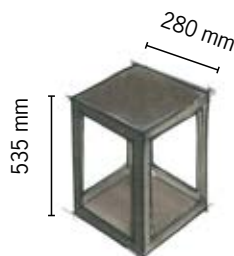

Collection
Be a Bright Box

JPW

Jean-Philippe Weimer
Designer de Lumière

Les premiers croquis...

Poignée
LAITON BRUT.

Vue
de dessus
Jeu de
lumière

Le concept

C'est une lampe à poser qui porte son nom comme une formule magique venue d'un conte.
C'est une petite architecture rectangulaire pleine de vide et de fantaisie.
L'ampoule joue à en sortir et le fil électrique se ballade où il veut.
C'est une lampe de compagnie qui se déplace au gré de vos envies.
C'est une lampe déraisonnable. Elle peut se transformer en tabouret.

La collection

Lanterne BBB

Matière : Inox 304 peinture chocolat

Source : Halogène ou LED

Puissance : 25W maxi 12V
ou LED 2x3W maxi 12V

160°

Lanterne BBB poignée

Matière : Inox 304 peinture chocolat