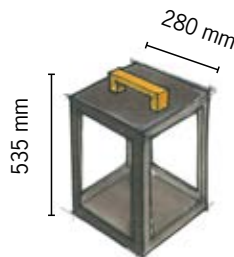

Lanterne BBB poignée

Matière : Inox 304 peinture chocolat

Source : Halogène ou LED

Puissance : 25W maxi 12V
ou LED 2x3W maxi 12V

160°