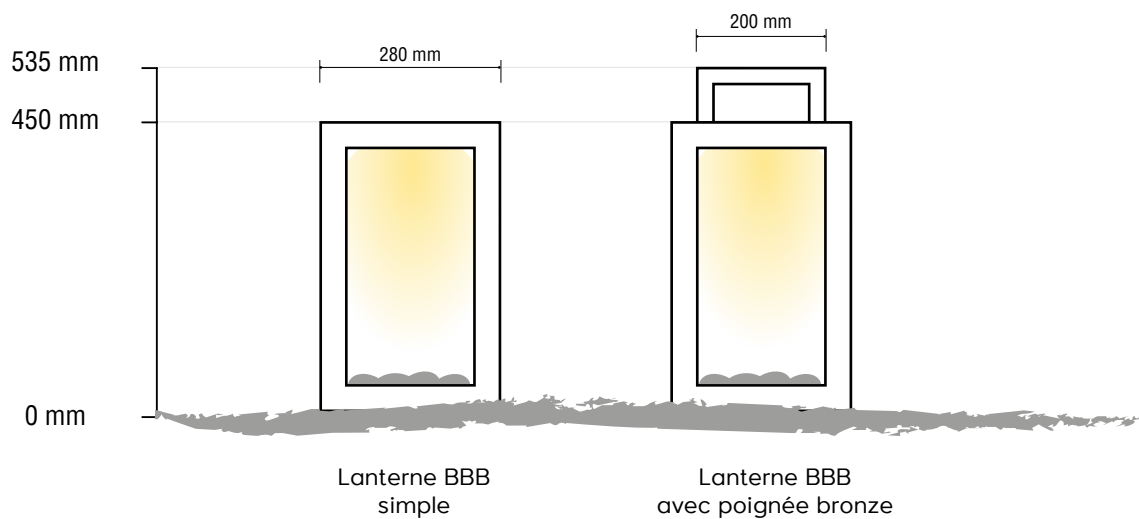

Collection
Be a Bright Box

JPW

Jean-Philippe Weimer
Designer de Lumière

Les premiers croquis...

Poignée
LAITON BRUT.

Vue
de dessus
Jeu de
lumière

Le concept

C'est une lampe à poser qui porte son nom comme une formule magique venue d'un conte.
C'est une petite architecture rectangulaire pleine de vide et de fantaisie.
L'ampoule joue à en sortir et le fil électrique se ballade où il veut.
C'est une lampe de compagnie qui se déplace au gré de vos envies.
C'est une lampe déraisonnable. Elle peut se transformer en tabouret.

La collection

Lanterne BBB

Matière : Inox 304 peinture chocolat

Source : Halogène ou LED

Puissance : 25W maxi 12V
ou LED 2x3W maxi 12V

160°

Lanterne BBB poignée

Matière : Inox 304 peinture chocolat

Source : Halogène ou LED

Puissance : 25W maxi 12V
ou LED 2x3W maxi 12V

160°

Modèle: Lanterne BBB chocolat poignée

JPW

Modèle: Lanterne BBB chocolat

Modèle: Lanterne BBB inox poignée

JRW