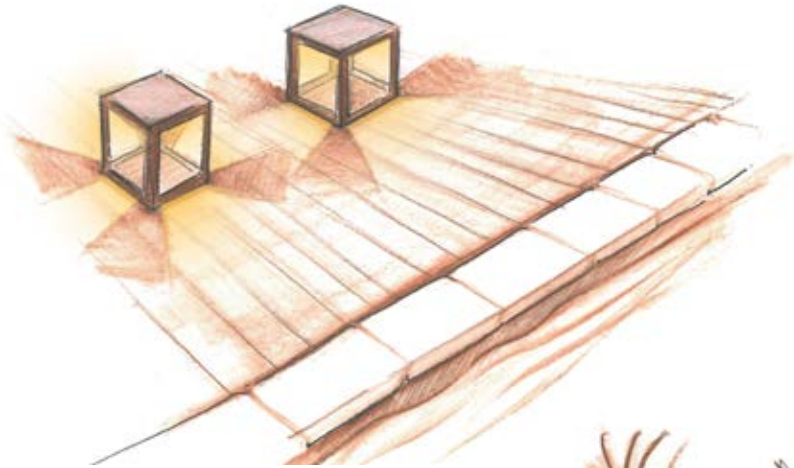

Collection
Be a Bright Box

JPW

Jean-Philippe Weimer
Designer de Lumière

Les premiers croquis...

Poignée
LAITON BRUT.

Vue
de dessus
Jeu de
lumière

Le concept

C'est une lampe à poser qui porte son nom comme une formule magique venue d'un conte.
C'est une petite architecture rectangulaire pleine de vide et de fantaisie.
L'ampoule joue à en sortir et le fil électrique se ballade où il veut.
C'est une lampe de compagnie qui se déplace au gré de vos envies.
C'est une lampe déraisonnable. Elle peut se transformer en tabouret.

La collection

Lanterne BBB

Matière : Inox 304 peinture chocolat

Source : Halogène ou LED

Puissance : 25W maxi 12V
ou LED 2x3W maxi 12V

160°

Lanterne BBB poignée

Matière : Inox 304 peinture chocolat