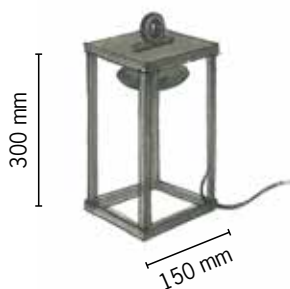

Applique verre

Matière : Cuivre, ossature Laiton
Source : Housps
Puissance : 25W Maxi 12V GY6.35 ES

Applique 150

Matière : Cuivre, ossature Laiton
Source : Halogène Luna
Puissance : 25W Maxi 12V GY6.35 ES
Accessoire : Poignée ronde ou rectangulaire

Applique 300

Matière : Cuivre, ossature Laiton
Source : Halogène Luna
Puissance : 25W Maxi 12V GY6.35 ES
Accessoire : Poignée ronde ou rectangulaire

160°

Lanterne à poser 300

Matière : Cuivre, ossature Laiton
Source : Halogène Mini Luna
Puissance : 25W Maxi 12V GY6.35 ES
Accessoire : Poignée ronde ou rectangulaire

160°

Lanterne à poser 500

Matière : Cuivre, ossature Laiton
Source : Halogène Luna
Puissance : 25W Maxi 12V GY6.35 ES
Accessoire : Poignée ronde ou rectangulaire

160°

Modèle: Kaméléon suspension 150

JPu

Modèle: Kaméléon applique 150