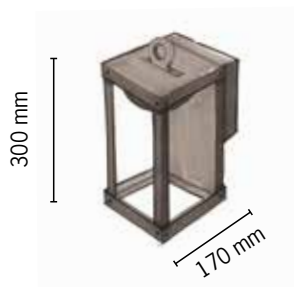

Applique verre

Matière : Cuivre, ossature Laiton
Source : Housps
Puissance : 25W Maxi 12V GY6.35 ES

Applique 150

Matière : Cuivre, ossature Laiton
Source : Halogène Luna
Puissance : 25W Maxi 12V GY6.35 ES
Accessoire : Poignée ronde ou rectangulaire

Applique 300

Matière : Cuivre, ossature Laiton
Source : Halogène Luna
Puissance : 25W Maxi 12V GY6.35 ES
Accessoire : Poignée ronde ou rectangulaire

160°

Lanterne à poser 300

Matière : Cuivre, ossature Laiton
Source : Halogène Mini Luna
Puissance : 25W Maxi 12V GY6.35 ES
Accessoire : Poignée ronde ou rectangulaire