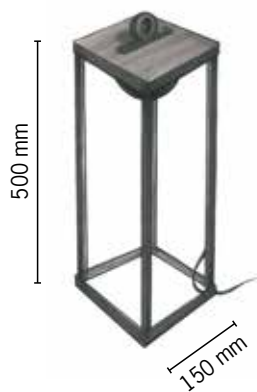

Applique verre

Matière : Cuivre, ossature Laiton
Source : Housps
Puissance : 25W Maxi 12V GY6.35 ES

Applique 150

Matière : Cuivre, ossature Laiton
Source : Halogène Luna
Puissance : 25W Maxi 12V GY6.35 ES
Accessoire : Poignée ronde ou rectangulaire

Applique 300

Matière : Cuivre, ossature Laiton
Source : Halogène Luna
Puissance : 25W Maxi 12V GY6.35 ES
Accessoire : Poignée ronde ou rectangulaire

160°

Lanterne à poser 300

Matière : Cuivre, ossature Laiton
Source : Halogène Mini Luna
Puissance : 25W Maxi 12V GY6.35 ES
Accessoire : Poignée ronde ou rectangulaire

160°

Lanterne à poser 500

Matière : Cuivre, ossature Laiton
Source : Halogène Luna
Puissance : 25W Maxi 12V GY6.35 ES
Accessoire : Poignée ronde ou rectangulaire

160°

Modèle: Kaméléon suspension 150

JPu

Modèle: Kaméléon applique 150