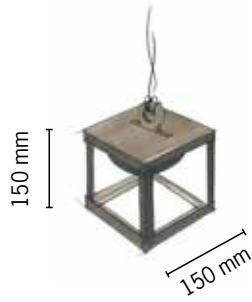

La collection

*

L'adaptabilité est la qualité maîtresse de la lampe Kaméléon. Ses proportions indémodables et modernes en font une alliée précieuse quelle que soit la scène à éclairer. Suspension, applique, lampe à poser, ses proportions parfaites propagent un charme aussi évident que discret.

Suspension 150

Matière : Cuivre, ossature Laiton
Source : Halogène Luna
Puissance : 25W Maxi 12V GY6.35 ES

Suspension 300

Matière : Cuivre, ossature Laiton
Source : Halogène Luna
Puissance : 25W Maxi 12V GY6.35 ES
Accessoire : Poignée ronde ou rectangulaire

Applique verre

Matière : Cuivre, ossature Laiton
Source : Housps
Puissance : 25W Maxi 12V GY6.35 ES

Applique 150

Matière : Cuivre, ossature Laiton
Source : Halogène Luna
Puissance : 25W Maxi 12V GY6.35 ES
Accessoire : Poignée ronde ou rectangulaire