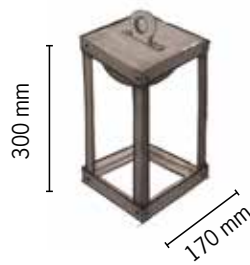

Suspension 300

Matière : Cuivre, ossature Laiton
Source : Halogène Luna
Puissance : 25W Maxi 12V GY6.35 ES
Accessoire : Poignée ronde ou rectangulaire