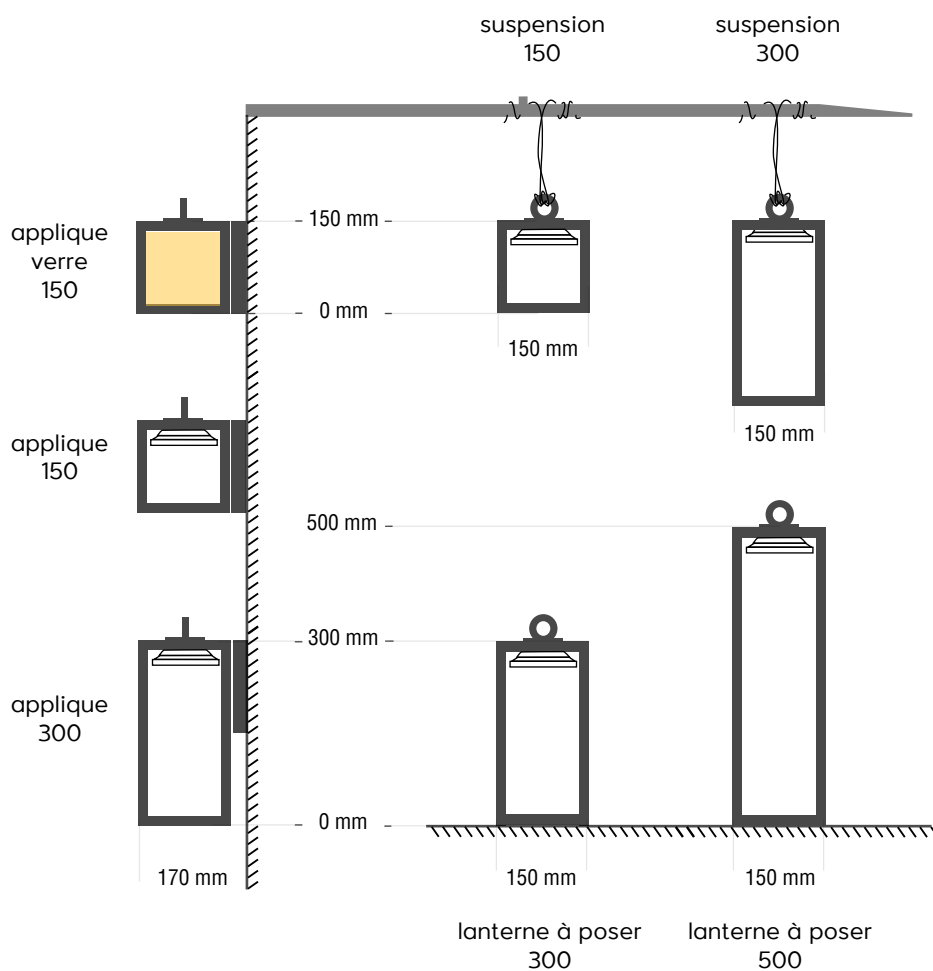

Suspension 150

Matière : Cuivre, ossature Laiton
Source : Halogène Luna
Puissance : 25W Maxi 12V GY6.35 ES

Suspension 300

Matière : Cuivre, ossature Laiton
Source : Halogène Luna
Puissance : 25W Maxi 12V GY6.35 ES
Accessoire : Poignée ronde ou rectangulaire

Applique 300

Matière : Cuivre, ossature Laiton
Source : Halogène Luna
Puissance : 25W Maxi 12V GY6.35 ES
Accessoire : Poignée ronde ou rectangulaire

160°

Lanterne à poser 300

Matière : Cuivre, ossature Laiton
Source : Halogène Mini Luna
Puissance : 25W Maxi 12V GY6.35 ES
Accessoire : Poignée ronde ou rectangulaire