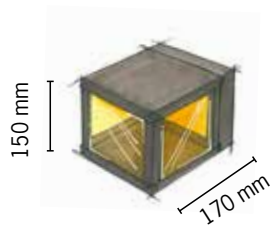

Applique verre

Matière : Cuivre, ossature Laiton
Source : Housps
Puissance : 25W Maxi 12V GY6.35 ES

Applique 150

Matière : Cuivre, ossature Laiton
Source : Halogène Luna
Puissance : 25W Maxi 12V GY6.35 ES
Accessoire : Poignée ronde ou rectangulaire