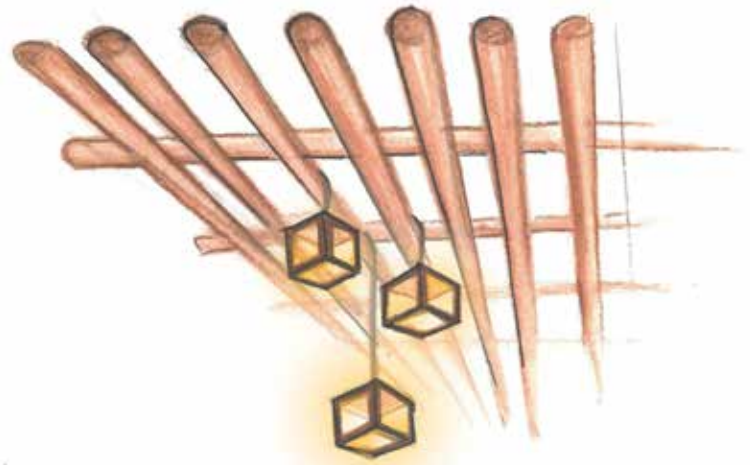

Collection
Kaméléon

JPW

Jean-Philippe Weimer
Designer de Lumière

Les premiers croquis...

La verrerie Saint Just & Dub.

* une lanterne minimaliste avec des vitraux de teintes différents sur chaque face

Le concept

La collection

*

L'adaptabilité est la qualité maîtresse de la lampe Kaméléon. Ses proportions indémodables et modernes en font une alliée précieuse quelle que soit la scène à éclairer. Suspension, applique, lampe à poser, ses proportions parfaites propagent un charme aussi évident que discret.

Applique verre

Matière : Cuivre, ossature Laiton
Source : Housps
Puissance : 25W Maxi 12V GY6.35 ES

Applique 150

Matière : Cuivre, ossature Laiton
Source : Halogène Luna
Puissance : 25W Maxi 12V GY6.35 ES
Accessoire : Poignée ronde ou rectangulaire

160°

Lanterne à poser 500

Matière : Cuivre, ossature Laiton
Source : Halogène Luna
Puissance : 25W Maxi 12V GY6.35 ES
Accessoire : Poignée ronde ou rectangulaire

160°

Modèle: Kaméléon suspension 150

JPu

Modèle: Kaméléon applique 150