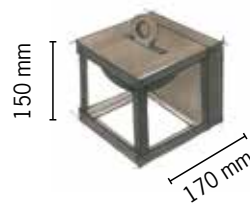

Applique 150

Matière : Cuivre, ossature Laiton
Source : Halogène Luna
Puissance : 25W Maxi 12V GY6.35 ES
Accessoire : Poignée ronde ou rectangulaire