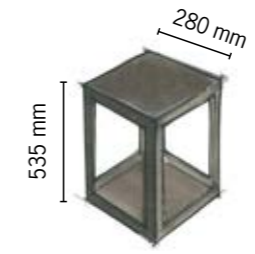

BBB /BBB

Inox peinture chocolat
/chocolate finish stainless steel

HAL 25W 12 V
LED 2x1.7W 12V

160°