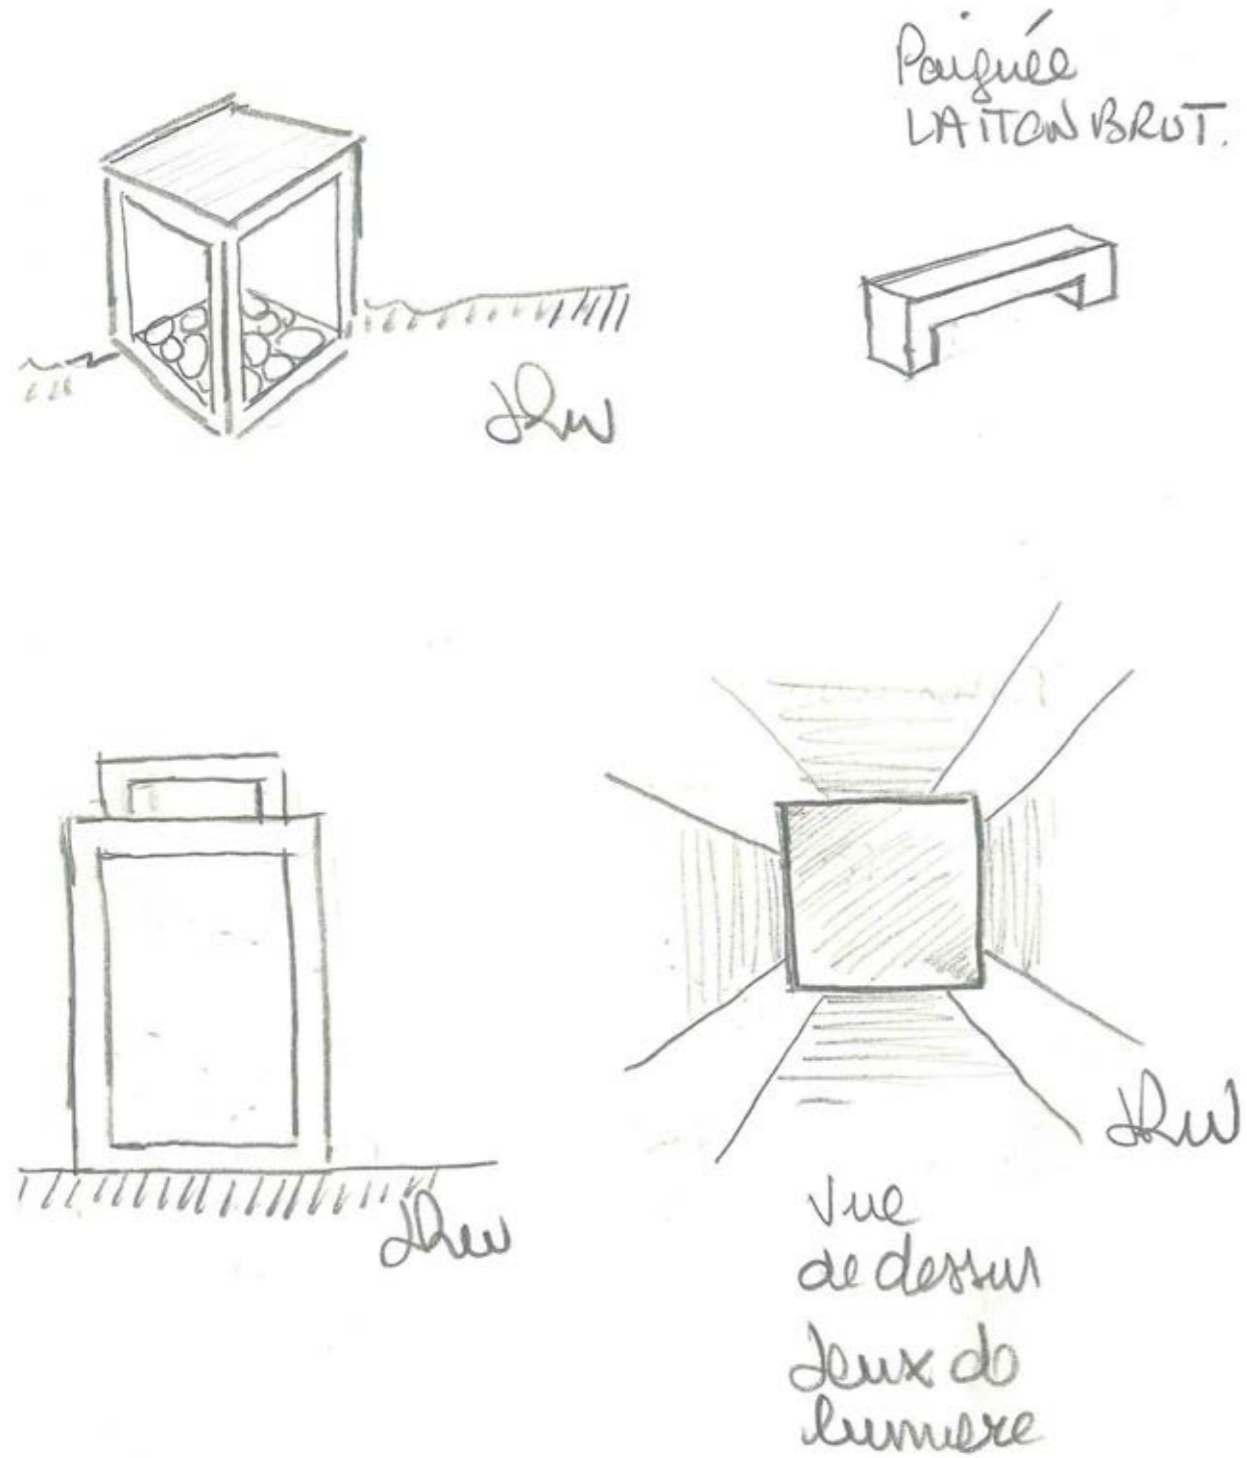

Collection
BBB

JPW

JEAN-PHILIPPE WEIMER
designer de lumière

LES PREMIERS CROQUIS

/FIRST SKETCHES

CONCEPT BBB

Be a Bright Box, c'est une lampe à poser qui porte son nom comme une formule magique venue d'un conte. C'est une petite architecture rectangulaire pleine de fantaisie.

/It is a floor lamp that spells its name like a spell from a fairy tale. A small square architecture full of fantasy.

COLLECTION

Lanterne BBB
SUZIE

Lanterne BBB
poignée

Lanterne BBB

BBB /BBB

Inox peinture chocolat
/chocolate finish stainless steel