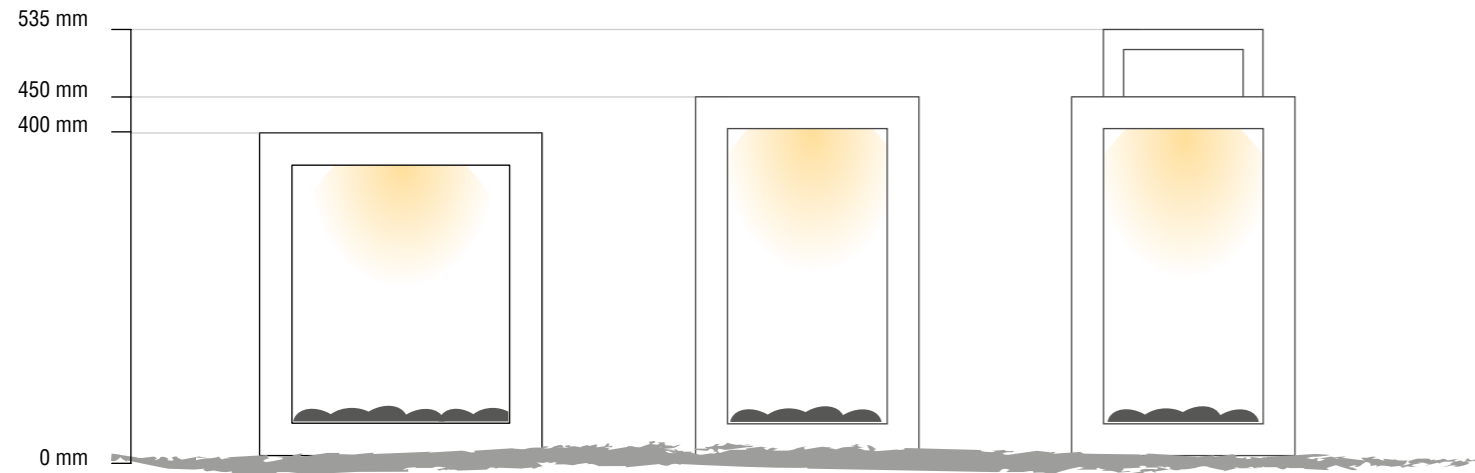

COLLECTION

Lanterne BBB
SUZIE