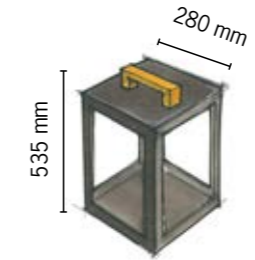

HAL 25W 12 V
LED 2x1.7W 12V

160°

BBB poignée /BBB handle

Inox peinture chocolat
Poignée en laiton
/chocolate finish stainless steel
/ brass handle

HAL 25W 12 V
LED 2x1.7W 12V

160°

BBB SUZIE /BBB SUZIE

Inox peinture chocolat
/chocolate finish stainless steel