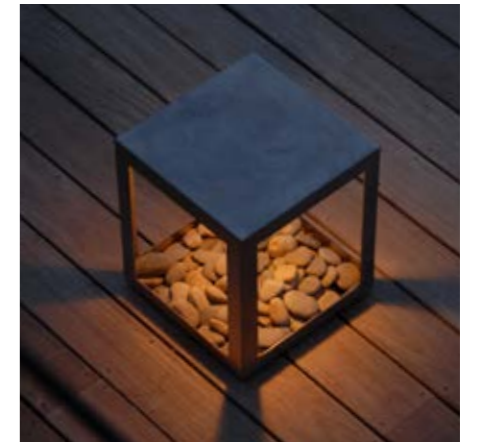

BBB SUZIE /BBB SUZIE

Inox peinture chocolat
/chocolate finish stainless steel

HAL 25W 12 V
LED 2x1.7W 12V

160°