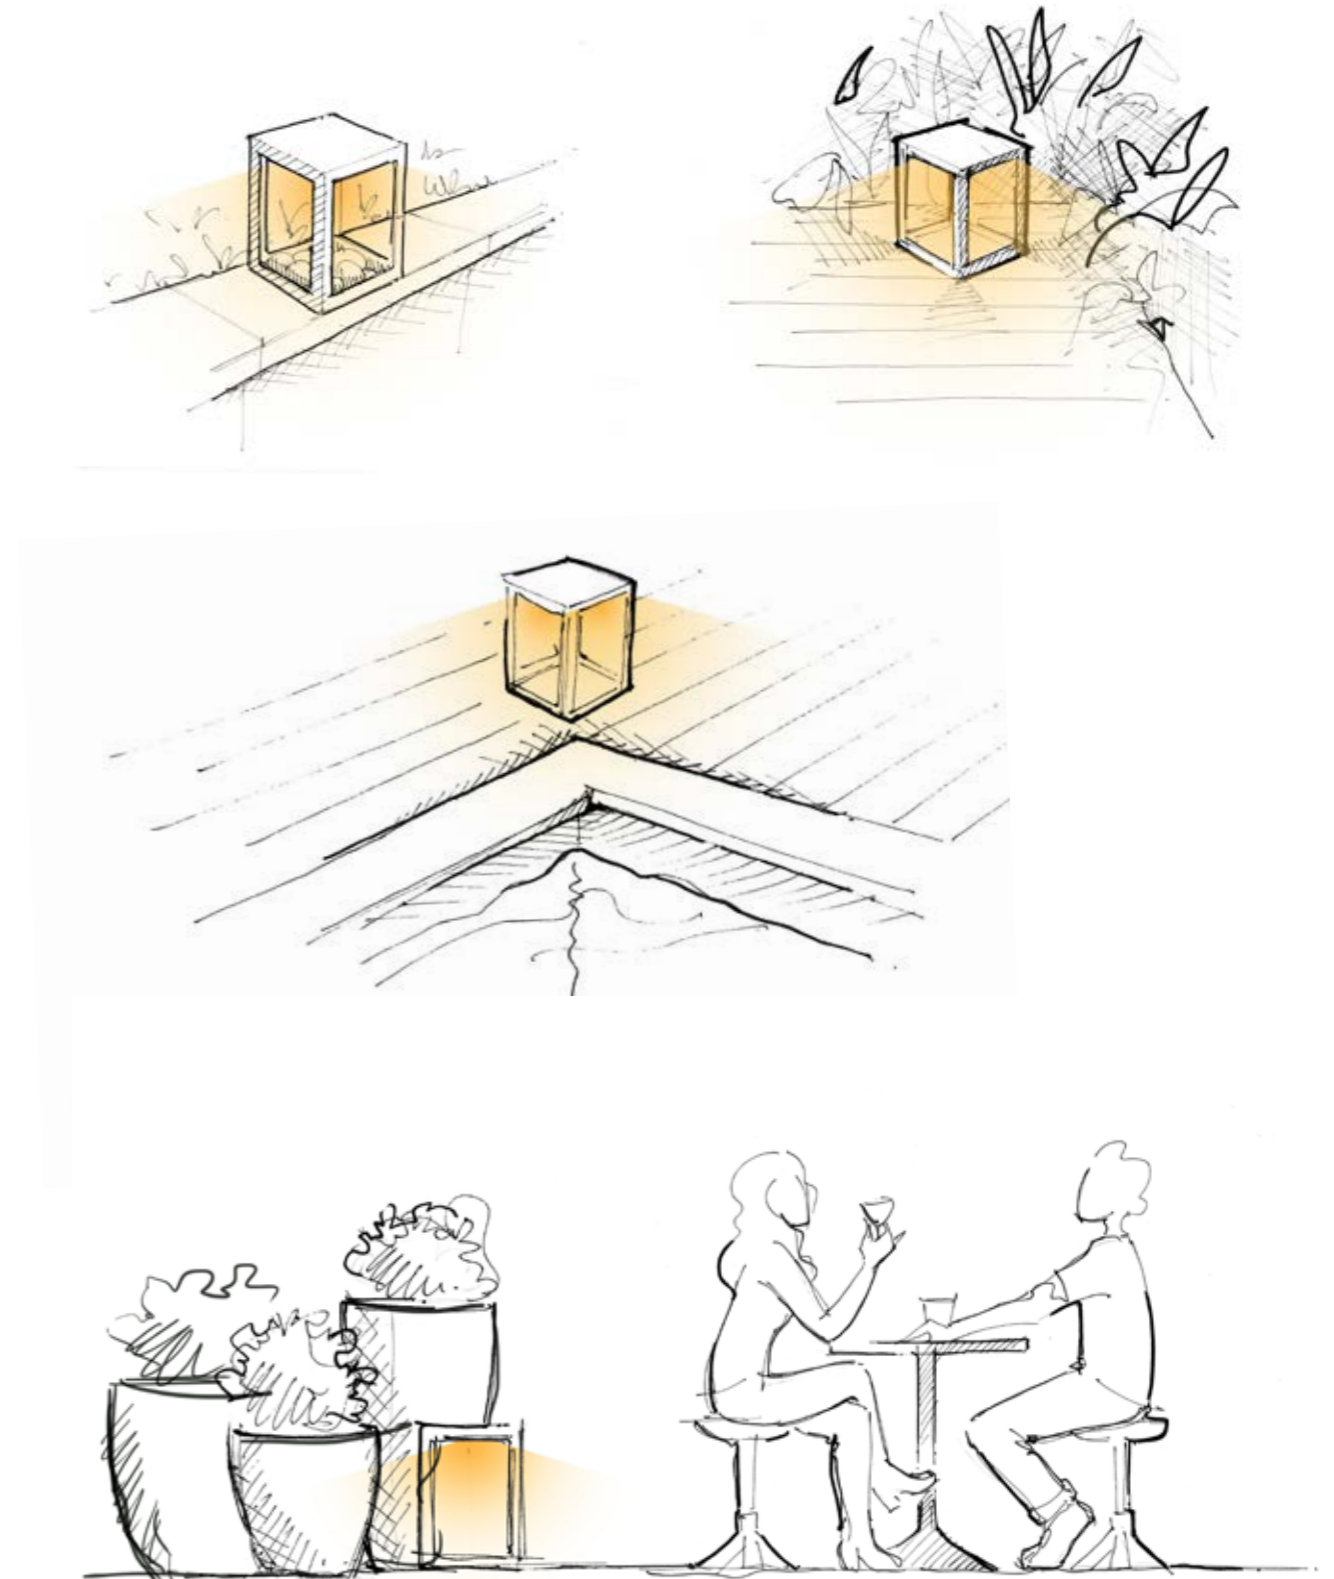

Collection
BBB

JPW

JEAN-PHILIPPE WEIMER
designer de lumière

LES PREMIERS CROQUIS

/FIRST SKETCHES

CONCEPT BBB

Be a Bright Box, c'est une lampe à poser qui porte son nom comme une formule magique venue d'un conte. C'est une petite architecture rectangulaire pleine de fantaisie.

/It is a floor lamp that spells its name like a spell from a fairy tale. A small square architecture full of fantasy.

COLLECTION

Lanterne BBB
SUZIE

Lanterne BBB
poignée

Lanterne BBB

BBB /BBB

Inox peinture chocolat
/chocolate finish stainless steel