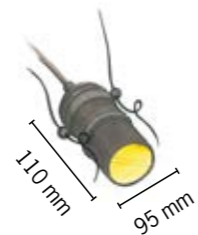

Cob Spider Mini Ronda

Laiton ou cuivre
/Brass or copper

LED 3.5W 12V