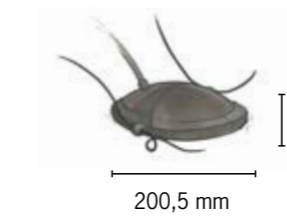

HAL 25W 12V
LED 2 x 1.7W 12V

160°

Myria Luna

Bronze ou aluminium

HAL 35W 12V
LED 3 x 1.7W 12V

160°

Cob Spider Mini Ronda

Laiton ou cuivre
/Brass or copper