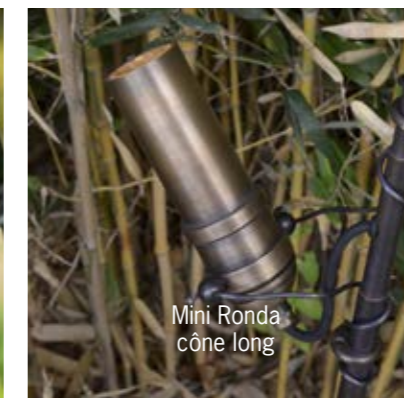

COLLECTION

COLLECTION

Mini Luna

Bronze

HAL 20W 12V
LED 1.7W 12V

160°

Luna

Laiton ou aluminium
/ Brass or aluminium

HAL 25W 12V
LED 2 x 1.7W 12V

160°

Myria Luna

Bronze ou aluminium

HAL 35W 12V
LED 3 x 1.7W 12V

160°

Cob Spider Mini Ronda

Laiton ou cuivre
/Brass or copper

LED 3.5W 12V

Cob Spider Ronda

Laiton /Brass

LED 4.4W > 7.5W 12V

Ronda

Myria Luna

JPW

JEAN-PHILIPPE WEIMER
designer de lumière