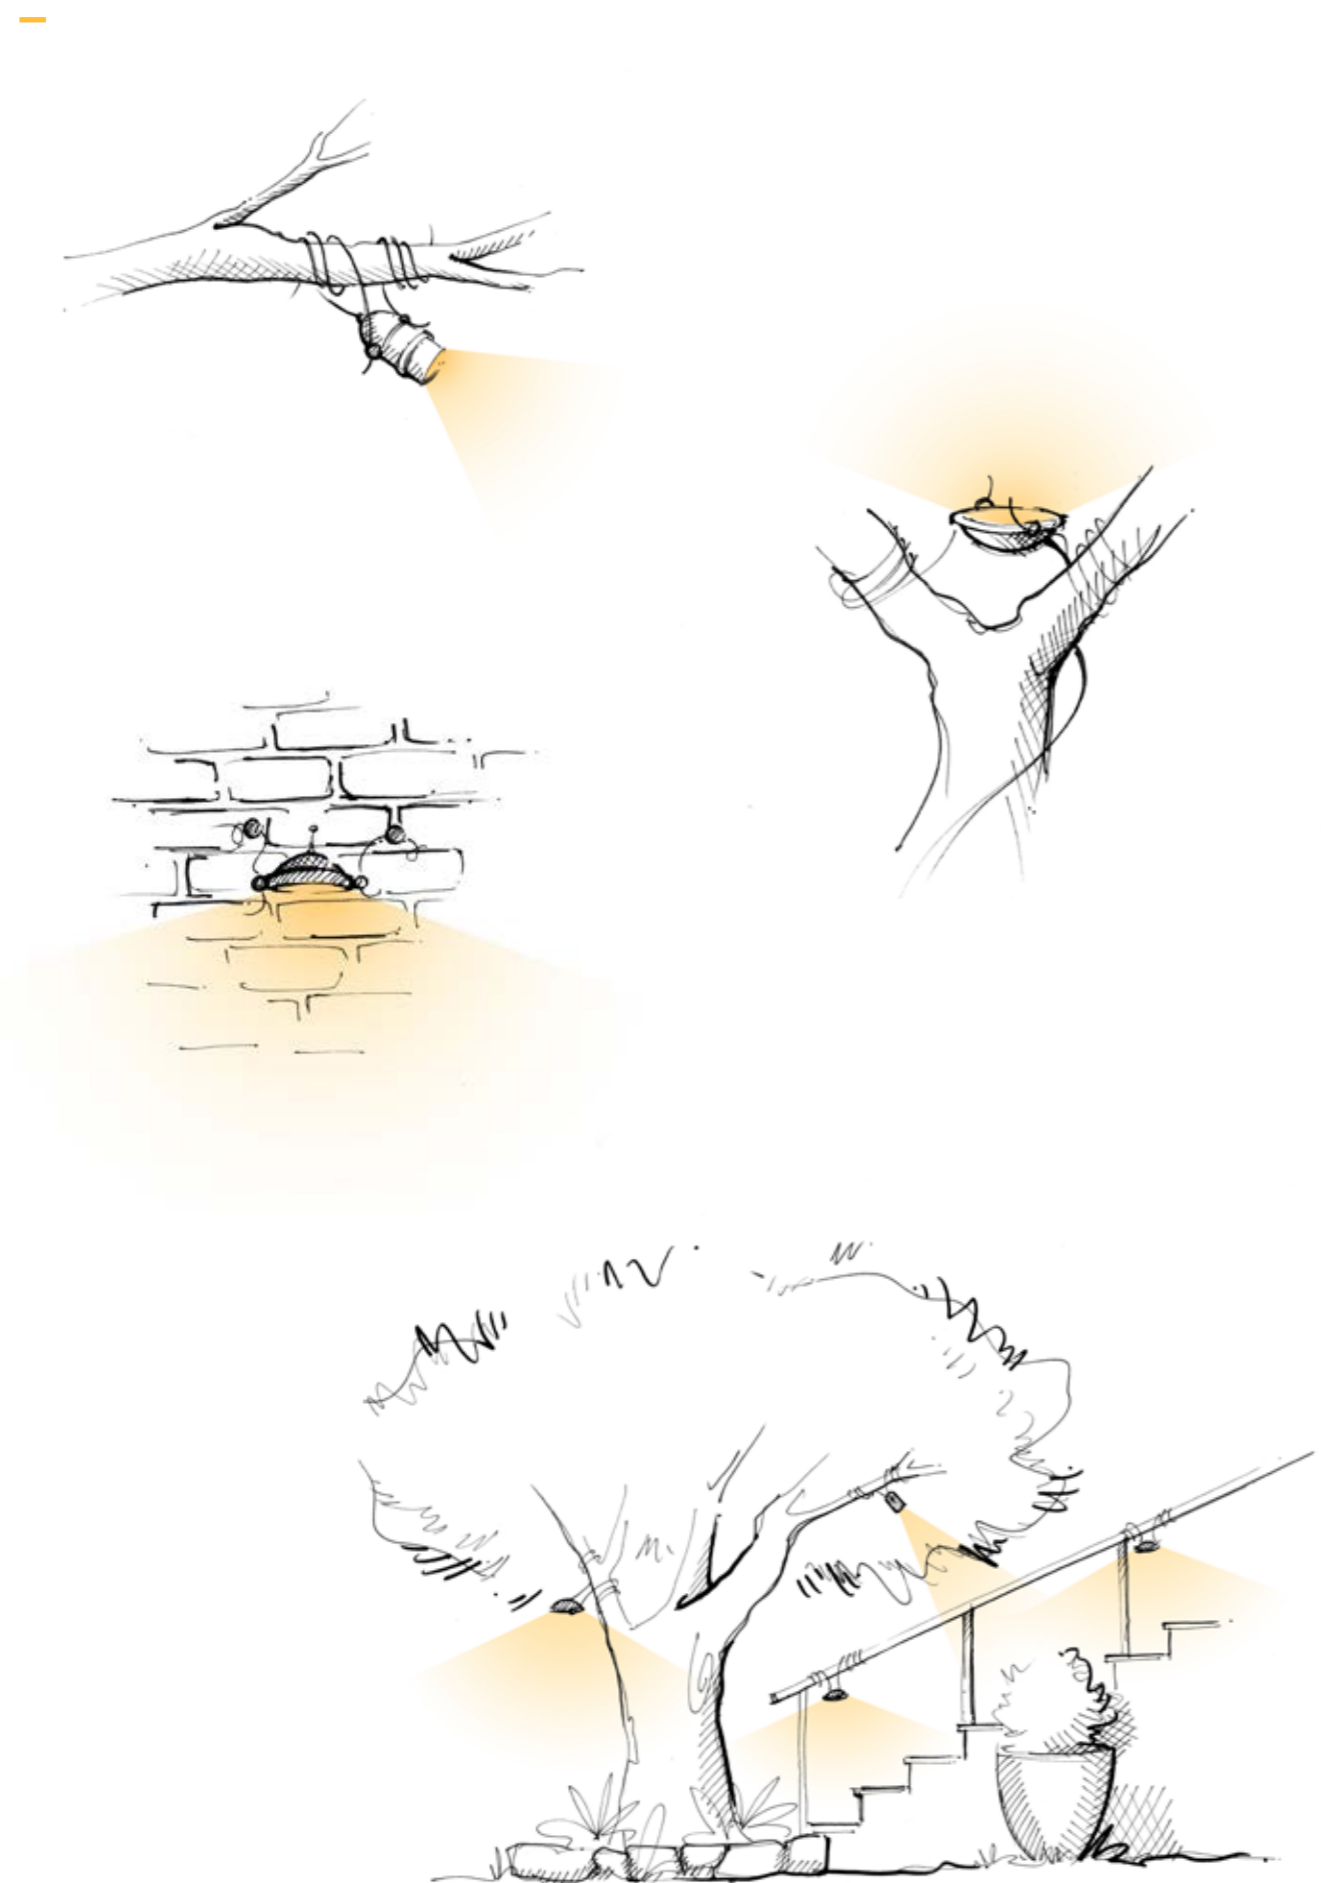

Accessoire
/Accessory

SENDIE COB SPIDER

JPW

JEAN-PHILIPPE WEIMER
designer de lumière

CONCEPT COBSPIDER

LUMINAIRES COMPATIBLES

/COMPATIBLE FIXTURES

Collection Sendie

HAL 25W 12V
LED 2 x 1.7W 12V

160°

Myria Luna

Bronze ou aluminium

HAL 35W 12V
LED 3 x 1.7W 12V

160°

Cob Spider Mini Ronda

Laiton ou cuivre
/Brass or copper

LED 3.5W 12V

Cob Spider Ronda

Laiton /Brass

LED 4.4W > 7.5W 12V

Ronda

Myria Luna

JPW

JEAN-PHILIPPE WEIMER
designer de lumière