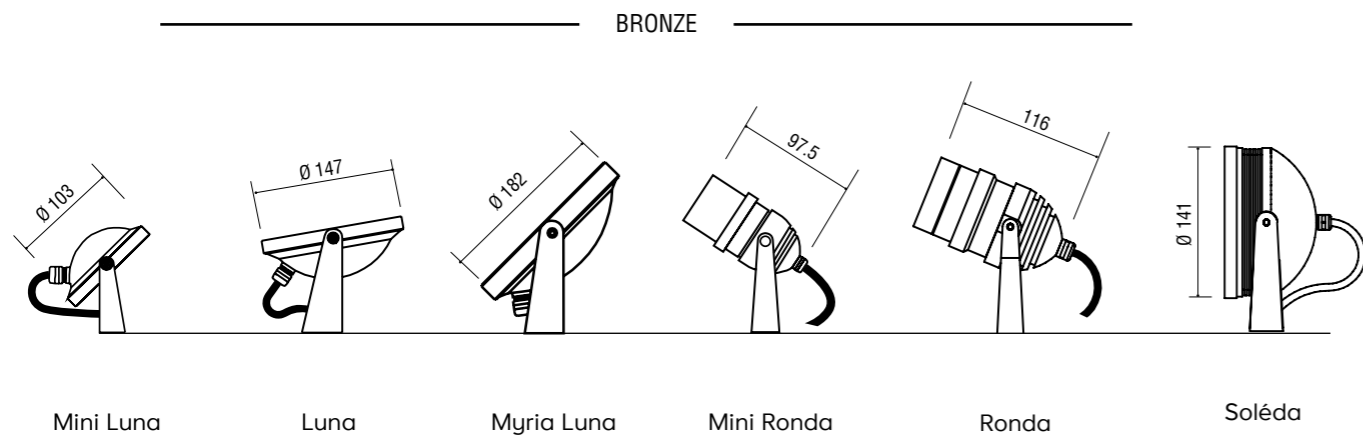

COLLECTION SENDIE