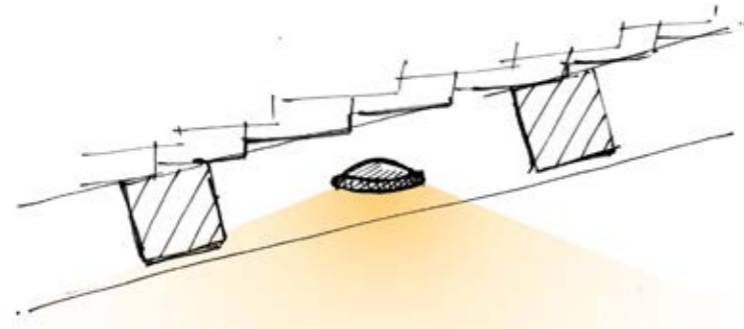

CONCEPT SENDIE

Un design minimaliste pour cette collection qui rend hommage à la beauté de l'esthétique industrielle. Leur allure modeste dissimule de grandes ressources d'éclairage.

/A minimalist design for this collection who pays tribute to the beauty of the industrial aesthetic. Its subtle look hides great lighting resources.