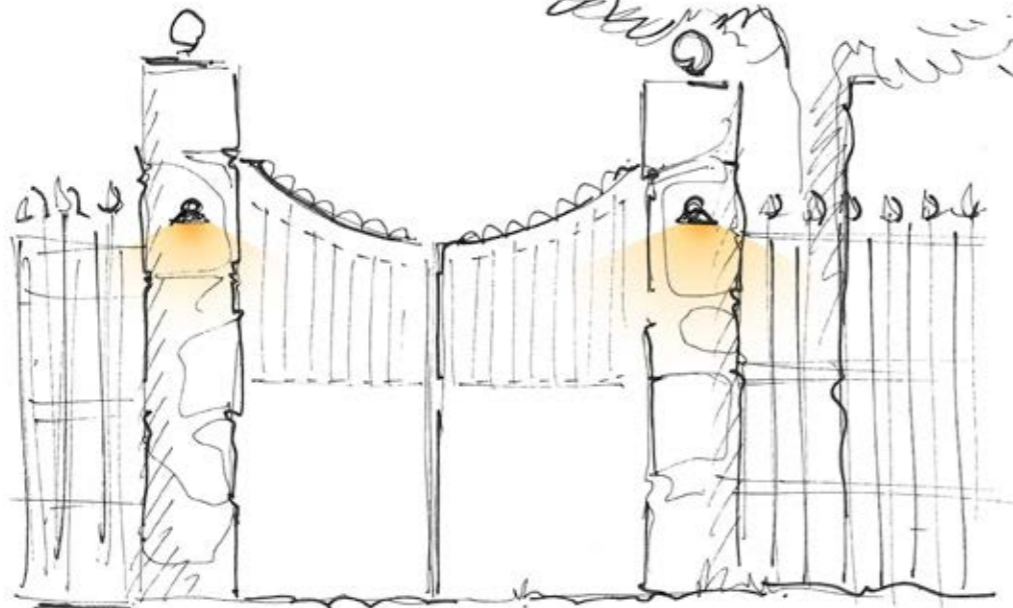

CONCEPT SENDIE

Un design minimaliste pour cette collection qui rend hommage à la beauté de l'esthétique industrielle. Leur allure modeste dissimule de grandes ressources d'éclairage.

/A minimalist design for this collection who pays tribute to the beauty of the industrial aesthetic. Its subtle look hides great lighting resources.