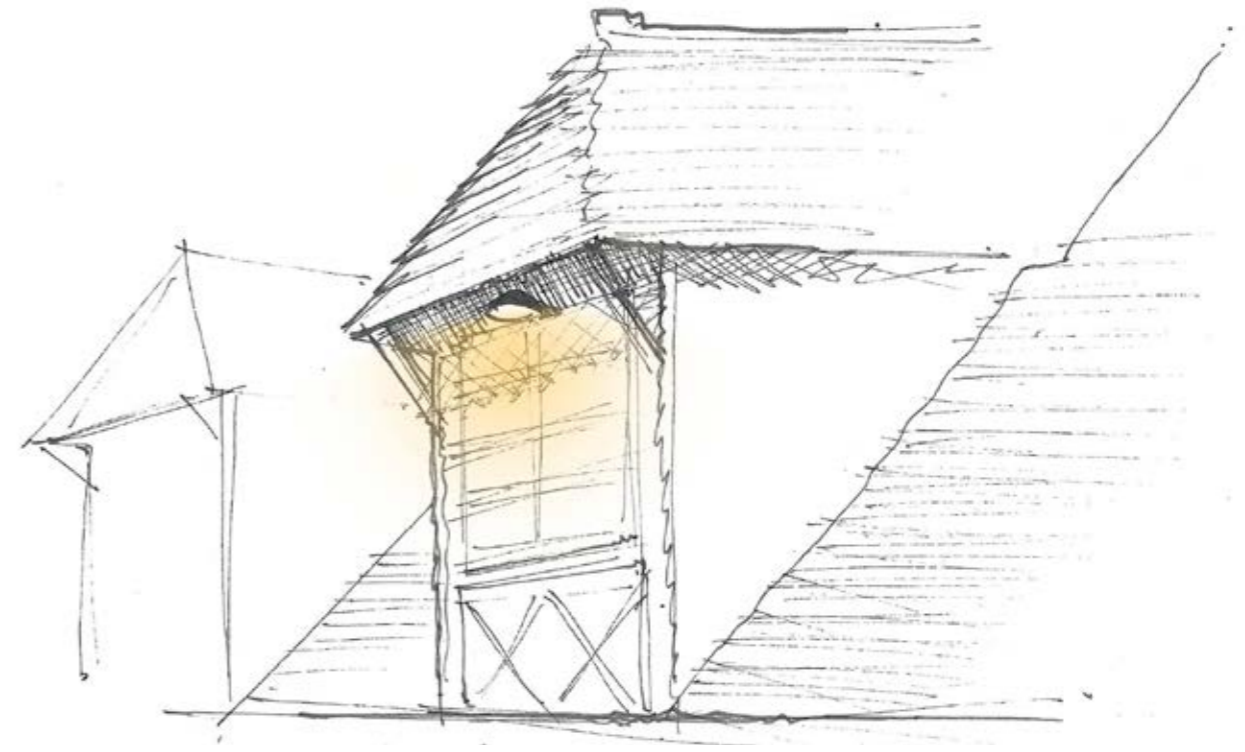

CONCEPT SENDIE

Un design minimaliste pour cette collection qui rend hommage à la beauté de l'esthétique industrielle. Leur allure modeste dissimule de grandes ressources d'éclairage.

/A minimalist design for this collection who pays tribute to the beauty of the industrial aesthetic. Its subtle look hides great lighting resources.