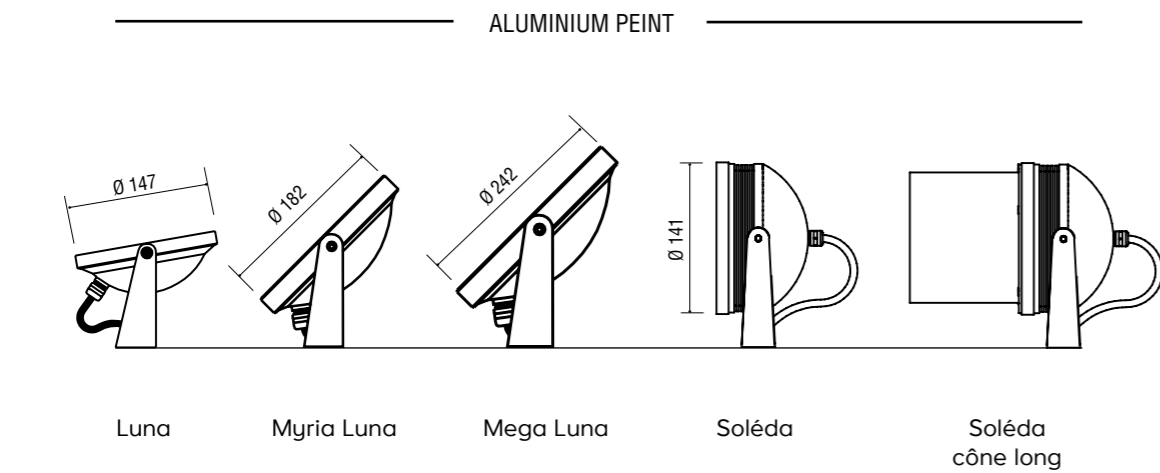

COLLECTION SENDIE