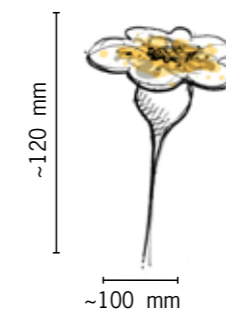

Bouton d'or
/ buttercup

Cuivre, laiton et verre
/ copper, brass and glass

Led
1W 350mA