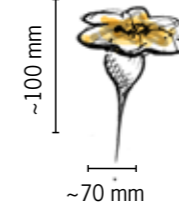

Cuivre, laiton et verre  
*/ copper, brass and glass*

Led  
1W 350mA

**Petit Bleuet**  
*/ little cornflower*

Cuivre, laiton et verre  
*/ copper, brass and glass*

Led  
1W 350mA

**Bleuet**  
*/ cornflower*

Cuivre, laiton et verre  
*/ copper, brass and glass*

Led  
1W 350mA

**Petit Bouton d'or**  
*/ buttercup*

Cuivre, laiton et verre  
*/ copper, brass and glass*

Led  
1W 350mA

**Bouton d'or**  
*/ buttercup*