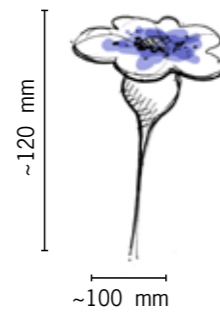

## Petite Marguerite / little daisy

Cuivre, laiton et verre  
/copper, brass and glass

Led  
1W 350mA

## Marguerite / daisy

Cuivre, laiton et verre  
/copper, brass and glass

Led  
1W 350mA

**Petit Liseron**  
*/ little bindweed*

Cuivre, laiton et verre  
*/ copper, brass and glass*

Led  
1W 350mA

**Liseron**  
*/ bindweed*

Cuivre, laiton et verre  
*/ copper, brass and glass*

Led  
1W 350mA

**Petit Bleuet**  
*/ little cornflower*

Cuivre, laiton et verre  
*/ copper, brass and glass*

Led  
1W 350mA

**Bleuet**  
*/ cornflower*