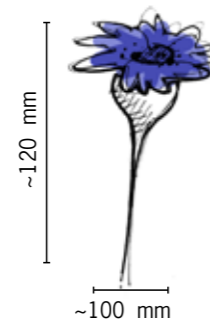

Bleuet
/ cornflower

Cuivre, laiton et verre
/ copper, brass and glass

Led
1W 350mA